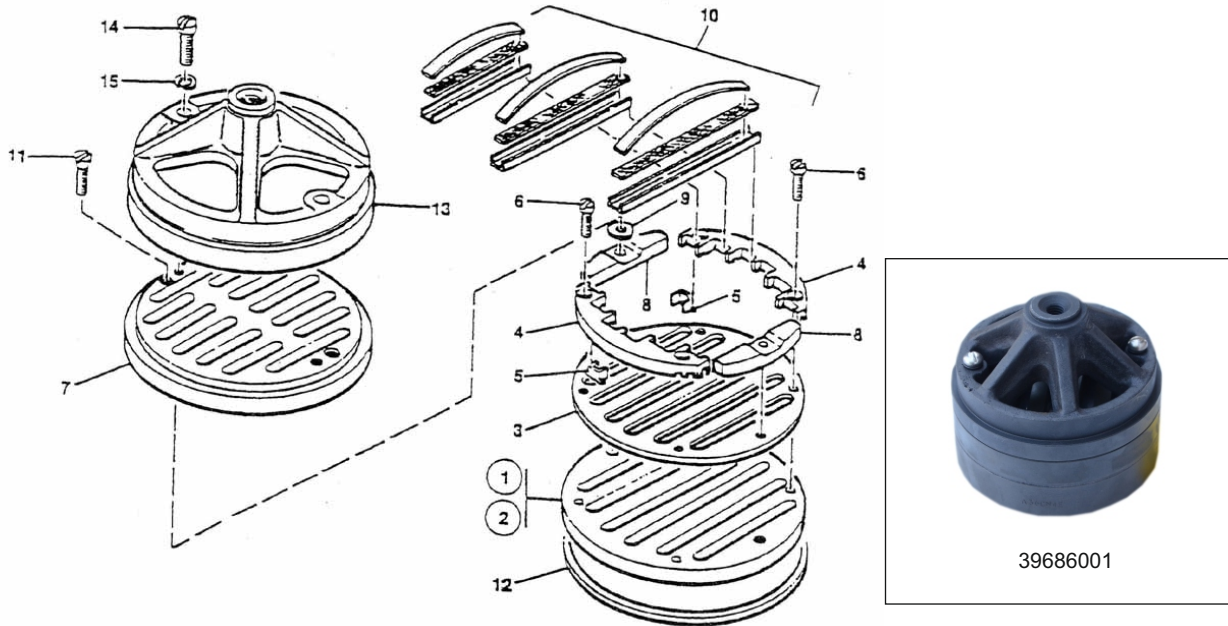

**39686001 - VALVE COMPL. CRAB & DISCH**

No.	Description	Ref Part No.	QTY
-	<b>VALVE COMPL. CRAB &amp; DISCH</b>	<b>39686001</b>	-
6-1	- VALVE DISCH COMPL.	39685987	1
6-2	-- SEAT COMPL DISCH.	37034709	1
6-3	-- PLATE SEAT	37020781	1
6-4	-- HOLDER GUIDE	37039146	2
6-5	-- GUIDE VALVE (BOX OF 24)	37026424	1
6-6	-- SCREW BUTTON HD	37025988	4
6-7	-- STOP PLATE DISCH.	37764396	1
6-8	-- BALANCER FLOW	37074051	2
6-9	-- WASHER	37039377	2
6-10	-- SET CHANN & SPRINGS	30514921	1
6-11	-- SCREW FLT HD MACH	95110573	2
6-12	- GASKET VLV SEAT	30550818	1
6-13	- CRAB DISCH. VLV	31174667	1
6-14	- SCREW - FILL HD MACH	95111142	2
6-15	- WASHER LOCK	95081873	2