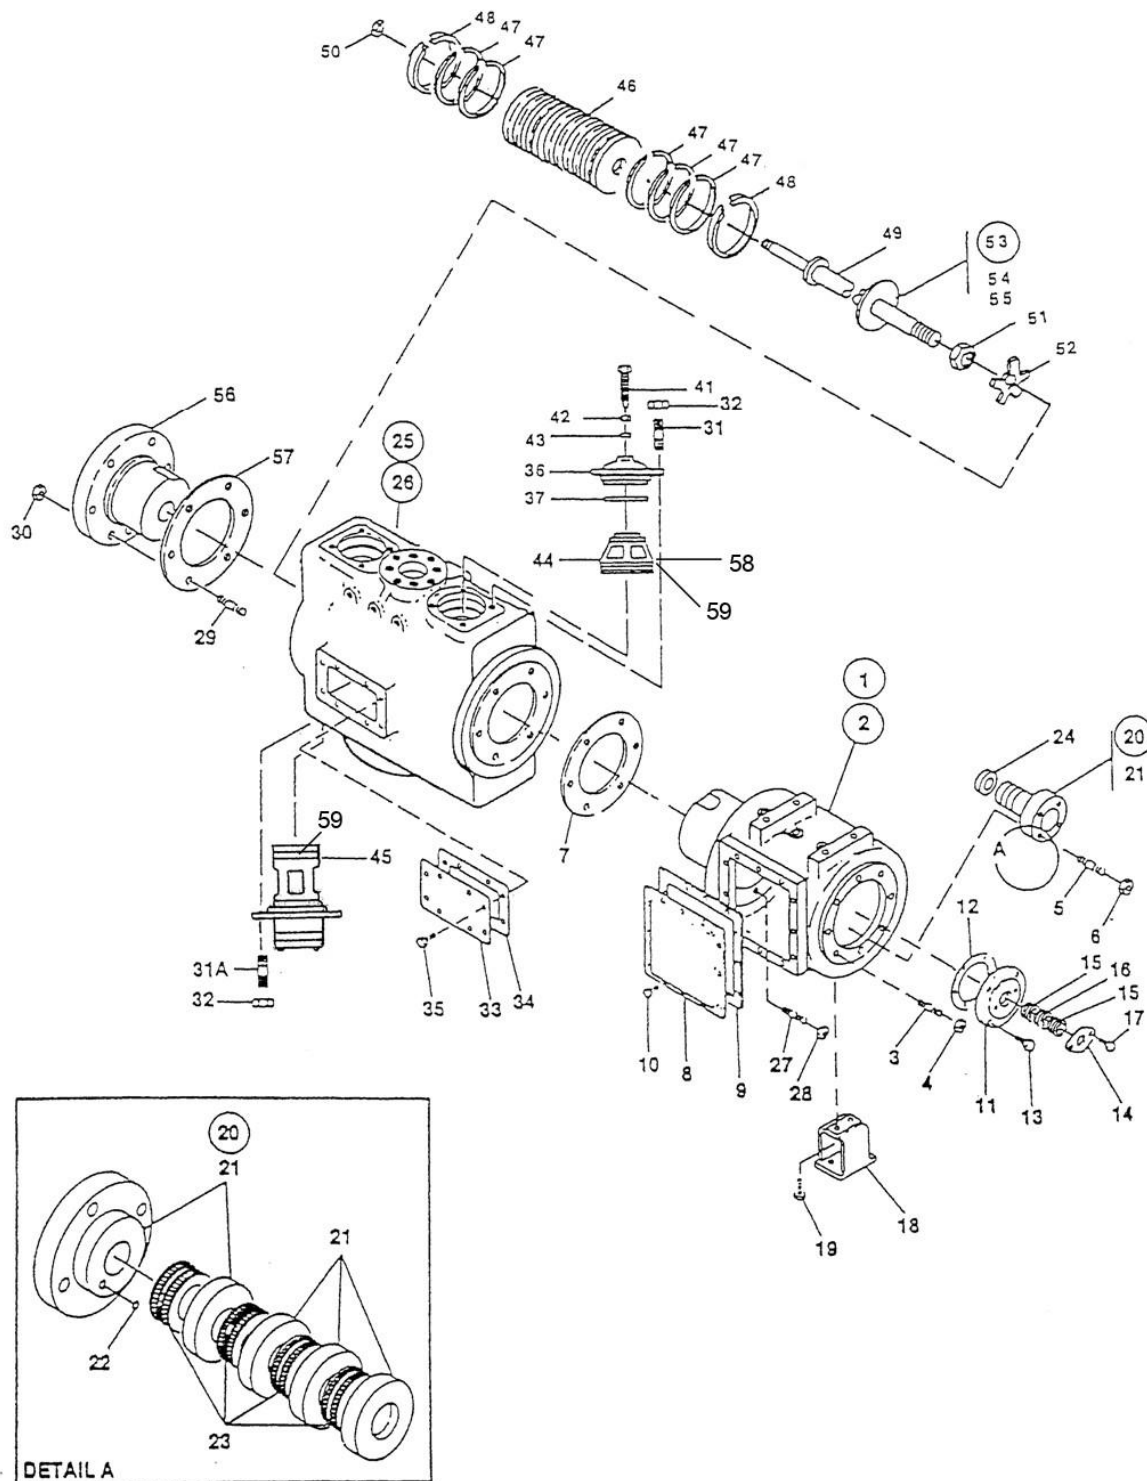

### 3 - AIREND - MODEL - 5 & 4 x 7 PHE7 NL

Sr.No	Description	Ref Part Nos	Qty
-	. . . AIREND 5IN PHE-7	<b>42449678</b>	1
<b>3-1</b>	. . . ASSEMBLY FR. HD. & DIST. PC. COMPL	<b>39642996</b>	1
-	. . . . ASSEMBLY SUB FR. HEAD & DIST. PC.	<b>39649264</b>	1
3-2	. . . . . HEAD FRAME & DISTANCE PIECE 5X7 NL PHE	39781513	1
-	. . . . . KIT DISTANCE PIECE VENT AND DRAIN	<b>23636491</b>	1
-	. . . . . NIPPLE 1" X 3" XLE	95243077	2
-	. . . . . ELBOW 90 DEG 1 NPT X 3000# SA105	95648275	2
-	. . . . . BUSHING REDUCER 1 X 1/2	95038055	1
-	. . . . . VALVE BALL 0.5" M-F	39105739IM	1
-	. . . . . PLUG PIPE SQ.HD.3/4"NPT CS BLACK	95002143	1
-	. . . . . DECAL CAUTION D/P RETROFIT KIT	23639339	1
-	. . . . . DECAL WARNING D/P RETROFIT KIT	23639347	1
-	. . . . . DECAL WARNING D/P COVER,RETROFIT KIT	23639354	1
3-3	. . . . . STUD 3/4 X 3-1/4	95737417	8
3-4	. . . . . NUT HEX 3/4 UNC ESV	95077822	8
3-5	. . . . . STUD 3/4IN X 4-1/2IN	95593695	4
-	. . . . . NUT HEX 3/4 UNC ESV	95077822	4
-	. . . . . REDUCER 1-1/2IN X 1/2IN STEEL	95038188	2
-	. . . . . PLUG PIPE SQ.HD 1/2 NPT CS BLACK	95033619	4
-	. . . . . PLUG PIPE SQ.HD.3/4"NPT CS BLACK	95002143	8
3-7	. . . . GASKET OUTER HEAD PHE	39550082	1
3-8	. . . . COVER DISTANCE PIECE PROC	37133394	2
3-9	. . . . GASKET COVER CORK	37068293	2
3-10	. . . . SCREW CAP HEX 1/2INX 1IN	95104147	24
-	. . . . ADAPTER PROC	37771870	3
3-11	. . . . PLATE PARTITION	37133402	1
3-12	. . . . GASKET PLATE PARTITION	37123171	1
3-13	. . . . SCREW CAP HEX HEAD 3/8 X 1.5 " LG GRADE 5	95103792	4
3-14	. . . . GLAND 7 STK ESH OIL SCRAPER	30477632	1
3-15	. . . . RING SCRAPER 1.5 INCH ROD	54491378	2
3-16	. . . . RING SCRAPER 1.5 INCH ROD	54491386	1
3-17	. . . . SCREW CAP HEX HEAD 1/2 X 1-3/4 LG , GR = 5	95104188	2
<b>3-20</b>	. . . <b>PACKING CASE 1-1/2 DIA ROD</b>	<b>70411491</b>	1
<b>3-21</b>	. . . . PACKING CASE WATER COOLED 4 CUPS	42431791	1
3-24	. . . . GASKET PACKING CASE	30586127	1
3-23	. . . . RING PACKING SET PHE-7 NL	39321245IM	4
-	. . . . PLUG PIPE SQ.HD.3/4"NPT CS BLACK	95002143	1
-	. . . . REDUCER BUSHING 3/4" X 1/4" NPT	95002085	1
-	. . . <b>ASSEMBLY CYLINDER 5" PHE /ESV</b>	<b>39643010</b>	1
-	. . . . <b>ASSEMBLY SUB CYLINDER 5" PHE-7</b>	<b>39649272</b>	1
-	. . . . . <b>COVER WATER W/HTR CONN 5 X 7 PHE</b>	<b>39479068</b>	2
-	. . . . . COVER WATER 5" CYLINDER	39463476	1
3-26	. . . . . CYLINDER 5X7 PHE NL	39781505	1
3-27	. . . . . STUD 7/8IN X 5-1/4IN	95811691	6
3-28	. . . . . STUD 7/8IN X 8IN	95866976	6
3-30	. . . . . NUT HEX 7/8IN	95210480	6
3-28	. . . . . NUT HEX 7/8IN	95210480	6