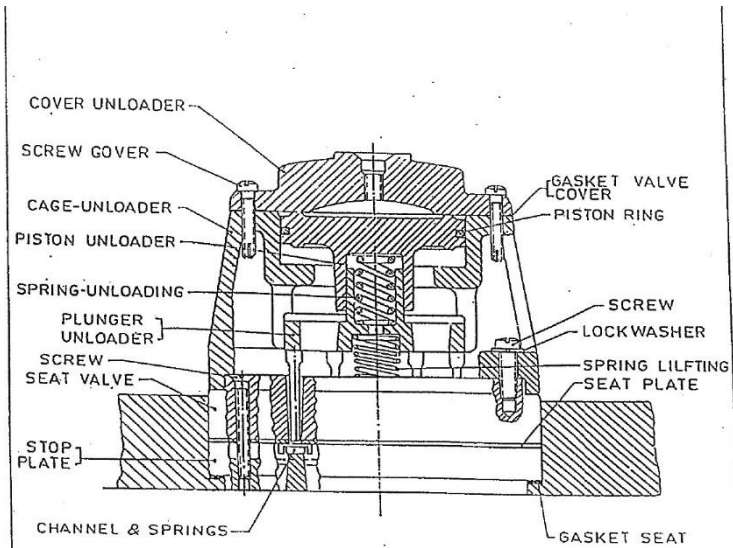

10 UNLOADER ASSEMBLY - MODEL - 12 & 7 X 7 PHE7 NL

FIG. U1

10 UNLOADER ASSEMBLY - MODEL - 12 & 7 X 7 PHE7 NL

Sr.No	Description	Ref Part Nos	Qty
-	. . . ASSEMBLY UNLOADER FAU A36 400/600#	70268834	1
- CAGE UNLOADER A36 CH. VLV NL	30907158	1
- COVER UNLOADER	37123775	1
- PISTON UNLOADER	94425824	1
- PLUNGER INLET U/L	34064311	1
- O-RING 2-5/8 X 2-7/8 X 1/8	95018719	1
- SPRING UNLOADER	30606826	1
- SPRING PLUNGER LIFTING	30576490	1
- O-RING 1-7/8 X 2-1/4 X 3/16	95027900	1
- SCREW FILL HD #10 X 1-1/8IN	95217618	2
- SCREW SLOTTED FILLISTER HD 1/4X7/8	95926036	2
- WASHER LOCK 1/4	95081873	2