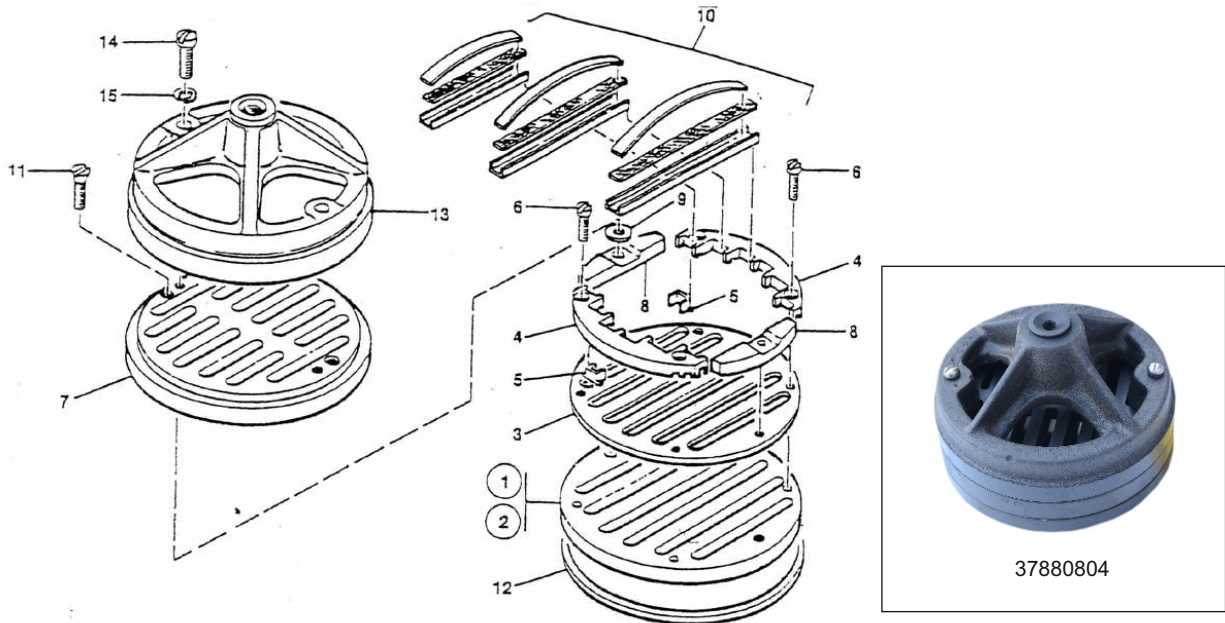

**37880804 - VALVE COMPL. CRAB & DISCH**

No.	Description	Ref Part No.	QTY
-	<b>VALVE COMPL. CRAB &amp; DISCH</b>	<b>37880804</b>	-
6-1	- VALVE DISCH COMPL.	37157914	1
6-2	-- SEAT COMPL DISCH.	37856101	1
6-3	-- PLATE SEAT	30236285	1
6-4	-- HOLDER GUIDE	37039351	2
6-5	-- GUIDE VALVE (BOX OF 24)	37026424	1
6-6	-- SCREW BUTTON HD	37025988	4
6-7	-- STOP PLATE DISCH.	37157930	1
6-8	-- BALANCER FLOW	37074200	2
6-9	-- WASHER	37039377	2
6-10	-- SET CHANN & SPRINGS	30393623	1
6-11	-- SCREW FLT HD MACH	95110581	2
6-12	- GASKET VLV SEAT	37026556	1
6-13	- CRAB DISCH. VLV	30439848	1
6-14	- SCREW - FILL HD MACH	95111167	2
6-15	- WASHER LOCK	95081873	2