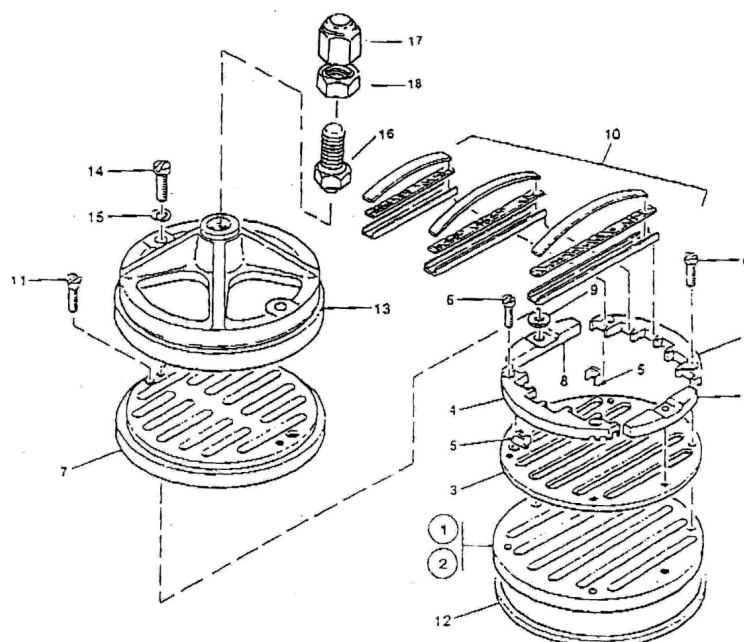

## 70204367 - VALVE COMPLETE CRAB & DISCHARGE

No.	Description	Ref Part No.	QTY
-	<b>VALVE COMPLETE CRAB &amp; DISCHARGE</b>	<b>70204367</b>	-
6A-1	- VALVE - DISCH COMPL.	37157963	1
6A-2	-- SEAT COMPL - DISCH	37022522	1
6A-3	-- PLATE - SEAT	30318869	1
6A-4	-- HOLDER - GUIDE	37039153	2
6A-5	-- GUIDE - VALVE	37039179	18
6A-6	-- SCREW - BUTTON HD	37039161	4
6A-7	-- STOP PLATE - DISCH	37157971	1
6A-8	-- BALANCER - FLOW	37024114	2
6A-9	-- WASHER	37082518	2
6A-10	-- SET CHANNEL & SPRINGS	30514657	1
6A-11	-- SCREW - FLT HD MACH	95110664	2
6A-12	- GASKET - VLV SEAT	31208127	1
6A-13	- CRAB - DISCH VLV	40502452	1
6A-14	- SCREW - FIL HD MACH	95111167	2
6A-15	- WASHER LOCK	95081873	2
6A-16	- SETSCREW VALVE	97073985	1
6A-17	- NUT - SETSCREW	97073860	1
6A-18	- NUT - JAM	95117065	1