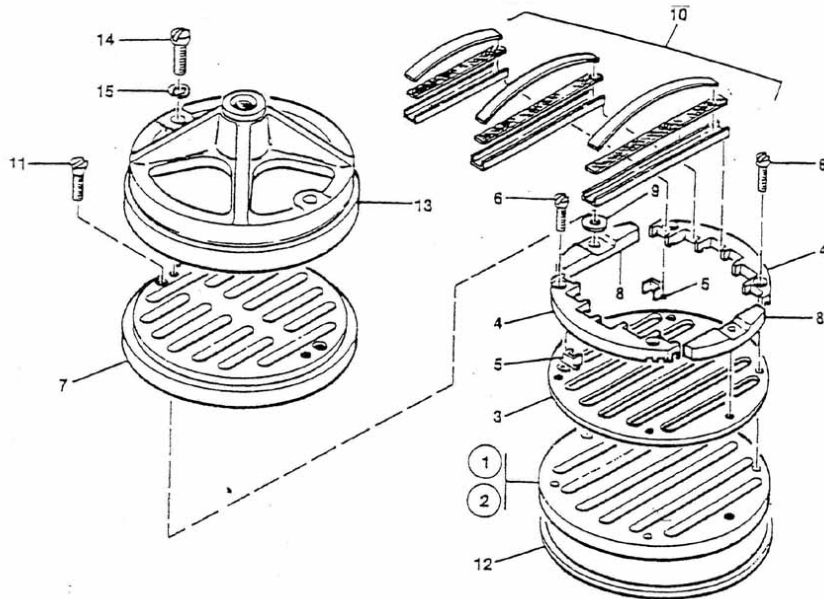

37036621 - VALVE COMPL. CRAB & DISCH

No.	Description	Ref Part No.	QTY
-	VALVE COMPL. CRAB & DISCH	37036621	-
6-1	- VALVE DISCH COMPL.	37034618	1
6-2	-- SEAT COMPL DISCH.	37034709	1
6-3	-- PLATE SEAT	37020781	1
6-4	-- HOLDER GUIDE	37039146	2
6-5	-- GUIDE VALVE (BOX OF 24)	37026424	1
6-6	-- SCREW BUTTON HD	37025988	4
6-7	-- STOP PLATE DISCH.	37181799	1
6-8	-- BALANCER FLOW	37024051	2
6-9	-- WASHER	37039377	2
6-10	-- SET CHANN & SPRINGS	37020906	1
6-11	-- SCREW FLT HD MACH	95110573	2
6-12	- GASKET VLV SEAT	30550818	1
6-13	- CRAB DISCH. VLV	31174667	1
6-14	- SCREW - FILL HD MACH	95111142	2
6-15	- WASHER LOCK	95081873	2