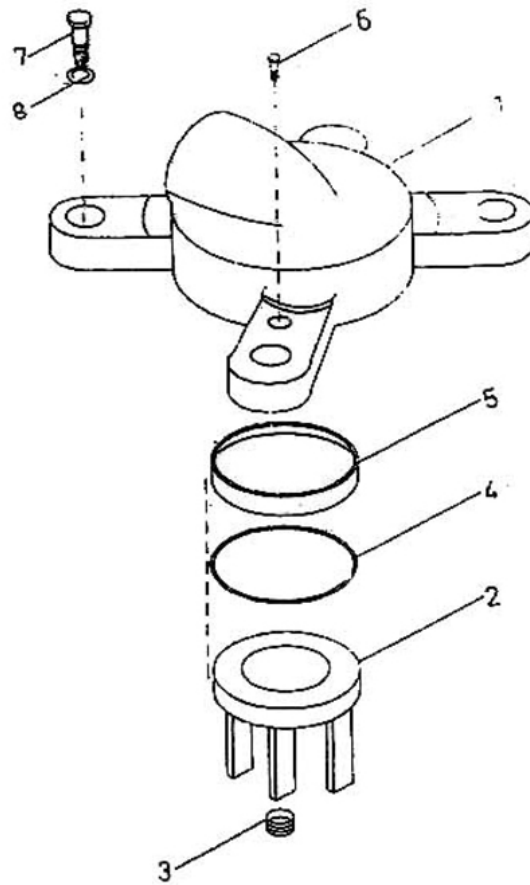

70265467 - ASSEMBLY UNLOADER

No.	Description	Ref Part No.	QTY
-	ASSEMBLY UNLOADER	70265467	-
1	- CAGE UNLOADER	30872634	1
2	- PLUNGER UNLOADER	30164263	1
3	- SPRING UNLOADER	30673396	1
4	- "O" RING	95041539	1
5	- RING PISTON UNLOADER	30483051	1
6	- SCREW MACHINE	95261707	2
7	- SCREW CAP HEX HEAD 5/16" X 1-3/4"	70212162	4
8	- WASHER SPRING 5/16"	95096145	4