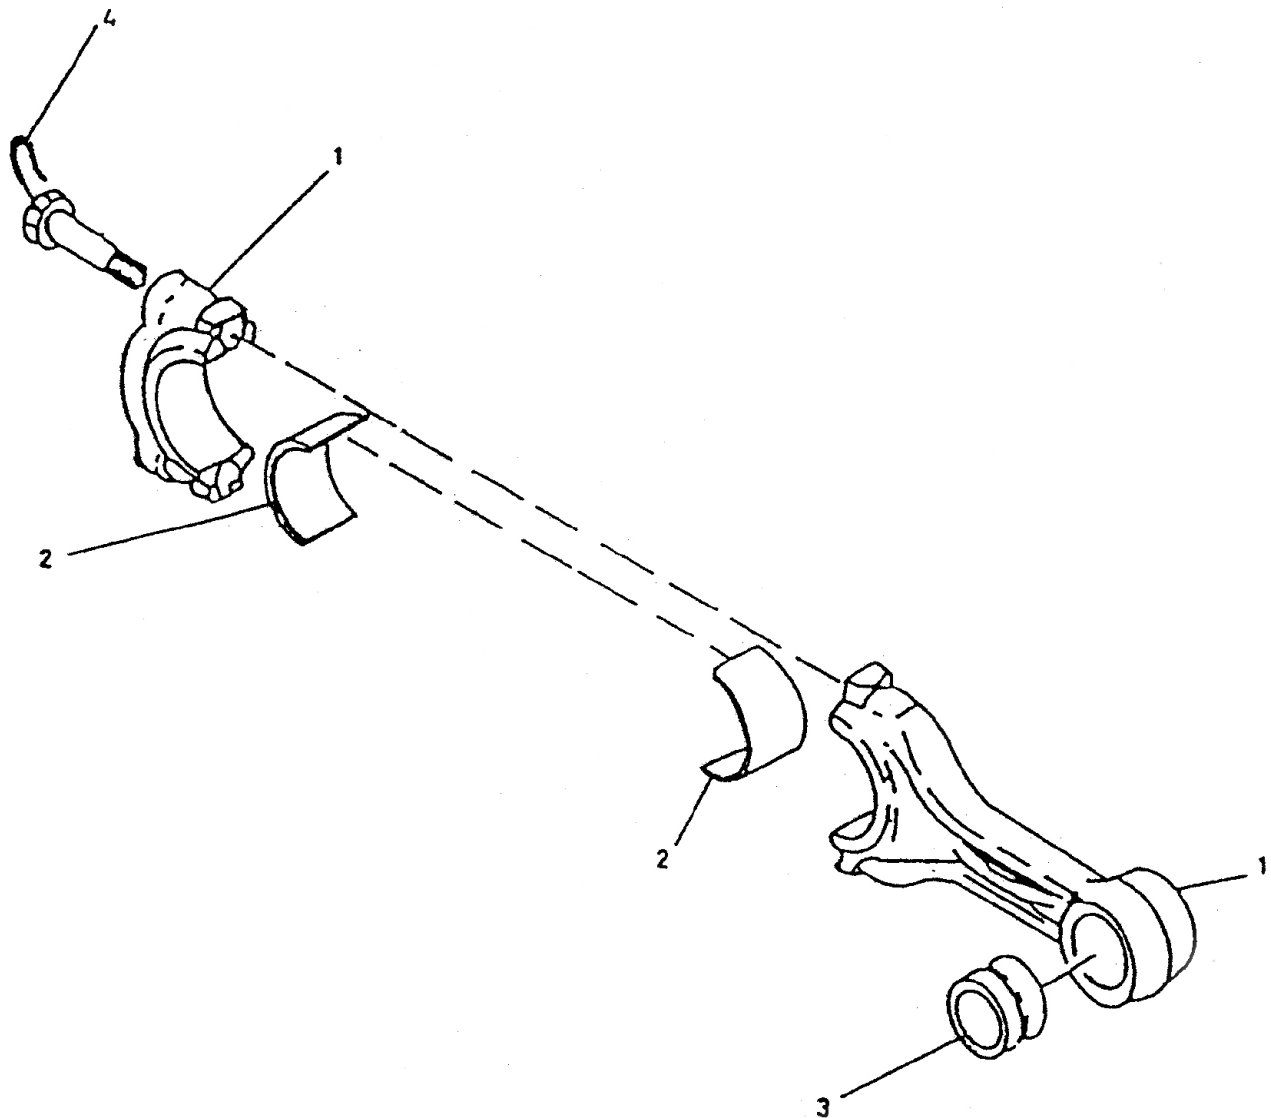

**7 - ASSEMBLY CONNECTING ROD - IR - MODEL - 4 x 5  
ESV NL**

## 7 - ASSEMBLY CONNECTING ROD - IR - MODEL - 4 x 5 ESV NL

Sr.No	Description	Ref Part Nos	Qty
–	. . ASSEMBLY CONNECTING ROD 7X5	37189594	–
7-19	. . . ASSEMBLY ROD CONN BARE 5 ESV	42156430	1
7-1	. . . . ROD CONNECTING 5 STK	37189578	1
7-2	. . . BUSH CRANK PIN 5ESV	30557698	1
7-3	. . . BUSH PIN X HD	30557706	1
7-4	. . . WIRE LOCKING ESV	37605177	2