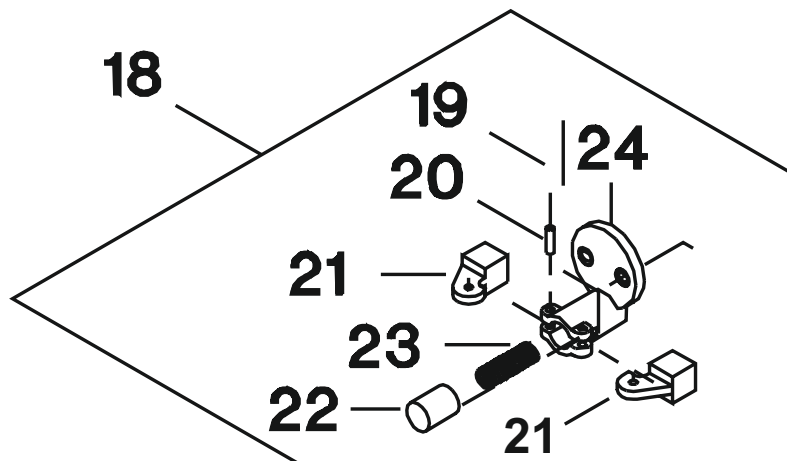

30289110 - CAP ASSEMBLY CRANKPIN CENTRIFUGAL UNLOADER

No.	Description	Ref Part No.	QTY
1-18	Cap Assembly Crankpin Centrifugal Unloader	30289110	-
1-19	- Lockwire - 12 GA x 5 "	32006587	1
1-20	- Pin, Centrifugal Unloader weight	30215008	2
1-21	- Weight, Centrifugal unloader	30221725	2
1-22	- Plunger, Centrifugal Unloader	30216113	1
1-23	- Spring, Centrifugal Unloader	30416978	1
1-24	- Body, Crankpin Cap	30210447	1