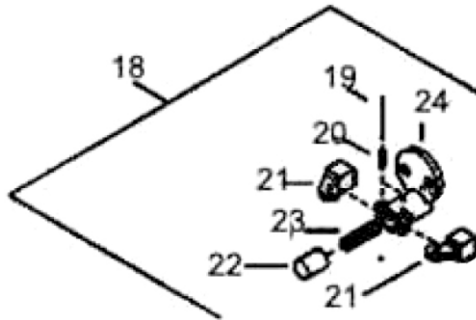

30210272 - CAP CRANK PIN ASSEMBLY

No.	Description	Ref Part No.	QTY
3-18	Cap Crank Pin Assembly	30210272	-
3-19	- Wire Locking #18 Gauge's 5" Long	90799271	1
3-20	- Pin Unloader Weight	30214951	2
3-21	- Unloader Weight	30220875	2
3-22	- Plunger Unloader - Centrifugal	30285688	1
3-23	- Spring Unloader Plunger "PP566"	30815898	1
3-24	- Cap Crank Pin	30210322	1